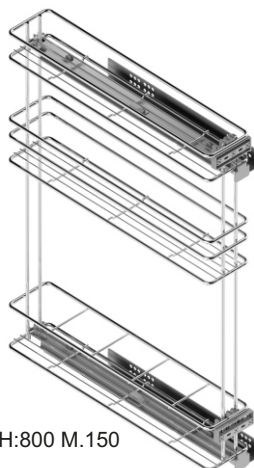

H:700 M.150/200

H:800 M.150

Botellero Classic H:700/800 M&C

Código	Descripción	H	Medidas	Kg	U.M.
38733014	M.150	700	108x500x487	15	ud
38735014	M.200	700	132x500x487	15	ud
38737014	M.150	800	108x675x487	15	ud