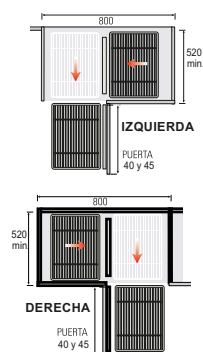

Apertura Manual Sin Puerta

Magic Corner Cromo Star

Código	Descripción	Medidas	Kg	U.M.
62010020	P.400 Dch/Izq	600x690x500	8+8	ud

¡ Bastidor articulado, extraccion manual con freno. **Puerta 400/450mm.** (AlttoxAnchoxFondo)