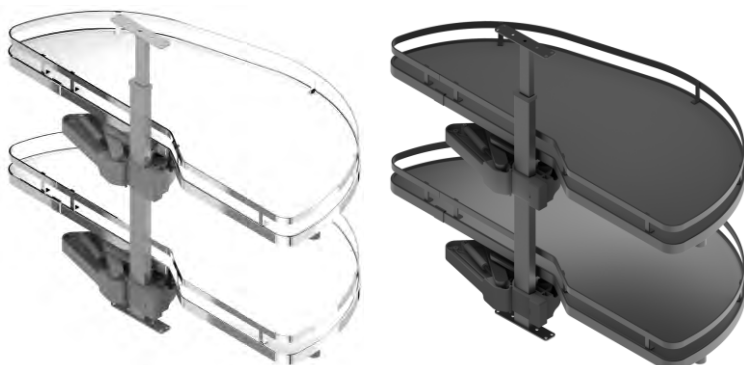

¡ Herraje de riñon extraíble para rincón ciego. Apertura y cierre asistido. Varilla redonda Cromo/Antracita y melamina Blanca/Antracita
Medidas: Altura x Ancho min.modulo x Ancho min.puerta. Carga 20kg