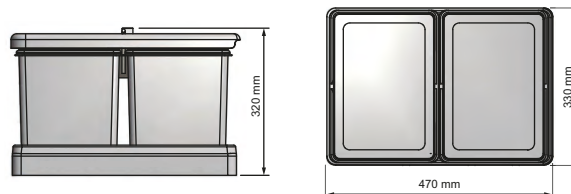

Cubo Ecologico

M&C

Código	Color	L	Pta	Medidas	U.M.
35056300	Gris	16+16	450	320x330x470	ud

Colocacion sobre base de cajon. Apertura automatica de las tapas.
(AltAxAnchoxFondo)