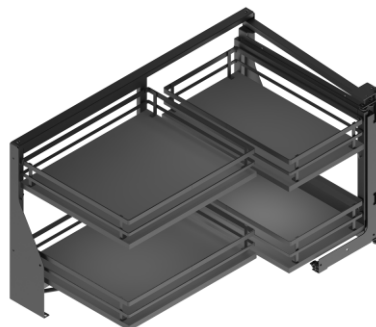

Bastidor Extraible Nova Flat

M&C

Código	Descripción	Medidas	Kg	U.M.
43065007	Derecho	500x862x495	9+8	ud
43066007	Izquierdo	500x862x495	9+8	ud

¡ Bastidor articulado, extracción mediante la puerta. Con Freno. Chapa plana acero antracita, base antideslizante antracita. Valido para puertas de 400 y 450mm. Medidas: AltoxAnchoxFondo