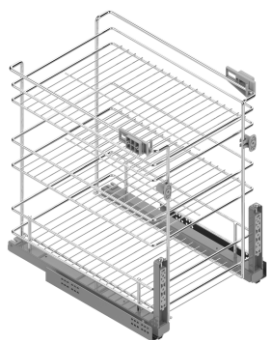

Verdulero Classic H700 M&C

Código	Descripción	Medidas	Kg	U.M.
38713014	M.300	268x516x487	30	ud
38714014	M.400	368x516x487	30	ud

¡ Guías Quadro Hettich extraccion total con freno. Extraccion frontal puerta. Varilla redonda cromada. Modulo: 16/19mm. (AnchoxAltoxFondo).