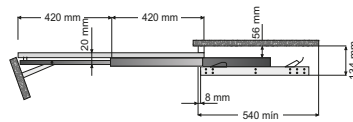

Mesa Extraíble

M&C

Código	Descripción	Acabado	U.M.
35140000	Mesa F:540	Banco	ud

¡ Acabado acero blanco. Carga máxima 55kg. Adaptable a cualquier ancho. No incluye tablero.