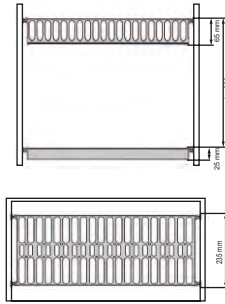

Tecnolnox

Star

Código	Descripción	Acabado	U.M.
62010125	M.500	Ac.Inox	ud
62010126	M.600	Ac.Inox	ud
62010127	M.700	Ac.Inox	ud
62010128	M.800	Ac.Inox	ud
62010129	M.900	Ac.Inox	ud
62010130	M.1000	Ac.Inox	ud

¡ Juego de escurrevasos + escurreplatos en acero inoxidable, incluye bandeja recogegotas. Sujecion mediante pernos extensibles. (16/19mm)