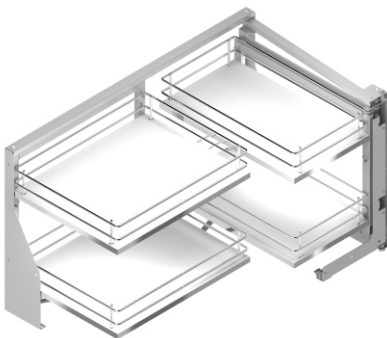

Bastidor Extraible Classic

M&C

Código	Descripción	Medidas	Kg	U.M.
38739014	Derecho	500x862x495	9+8	ud
38740014	Izquierdo	500x862x495	9+8	ud

¡ Bastidor articulado, extracción mediante la puerta. Con Freno. Varilla Redonda cromo. Valido para puertas de 400 y 450mm. Medidas: AltoxAnchoxFondo

Bastidor Extraible Compact

M&C

Código	Descripción	Medidas	Kg	U.M.
45050014	Derecho Blanco	500x862x495	9+8	ud
45051014	Izquierdo Blanco	500x862x495	9+8	ud
45050007	Derecho Antracita	500x862x495	9+8	ud
45051007	Izquierdo Antracita	500x862x495	9+8	ud

¡ Bastidor articulado, extracción mediante la puerta. Con Freno. Varilla redonda Cromo/Antracita y melamina Blanca/Antracita Valido para puertas de 400 y 450mm. Medidas: AltoxAnchoxFondo

Bastidor Extraible Flat

M&C

Código	Descripción	Medidas	Kg	U.M.
49014014	Derecho Blanco	500x862x495	9+8	ud
49015014	Izquierdo Blanco	500x862x495	9+8	ud
49014007	Derecho Antracita	500x862x495	9+8	ud
49015007	Izquierdo Antracita	500x862x495	9+8	ud

¡ Bastidor articulado, extracción mediante la puerta. Con Freno. Varilla plana cromo/antracita, base melamina blanca/antracita. Valido para puertas de 400 y 450mm. Medidas: AltoxAnchoxFondo