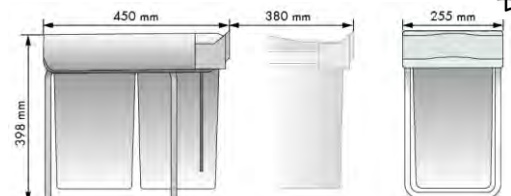

Cubo Rectangular Ecologico

M&C

Código	Color	L	Pta	Medidas	U.M.
35051300	Beige	21	300	398x255x450	ud
35052300	Beige	14+14	300	398x255x450	ud

¡ Colocacion suelo modulo., apertura tapa automatica. (AltoxAnchoxFondo)
Cierre con freno.