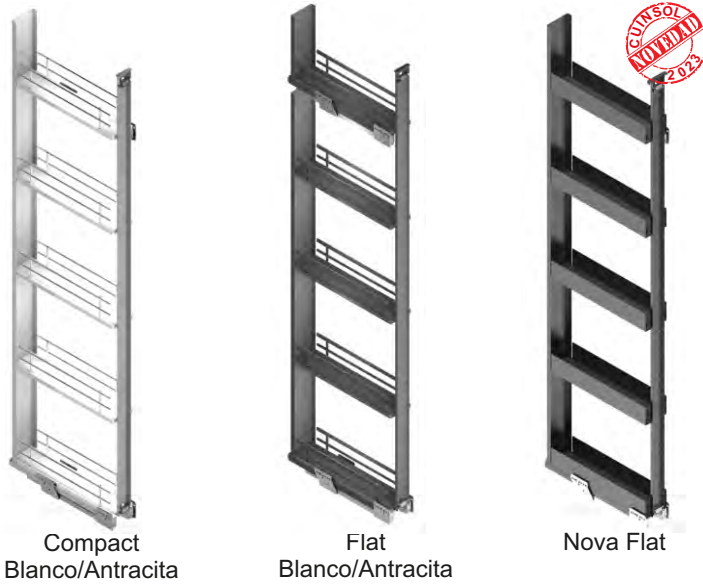

Compact Blanco/Antracita

Flat Blanco/Antracita

Nova Flat

Columna M.150/200

M&C

Código	Descripción	Medidas	U.M.
44337014	M.150 Compact Blanco	118x1850x498	ud
44338014	M.200 Compact Blanco	168x1850x498	ud
44337007	M.150 Compact Antracita	118x1850x498	ud
44338007	M.200 Compact Antracita	168x1850x498	ud
49137014	M.150 Flat Blanco	118x1850x498	ud
49138014	M.200 Flat Blanco	168x1850x498	ud
49137007	M.150 Flat Antracita	118x1850x498	ud
49138007	M.200 Flat Antracita	168x1850x498	ud
43039007	M.150 Nova Flat Antracita	118x1850x498	ud
43040007	M.200 Nova Flat Antracita	168x1850x498	ud

¡ Columna extraíble guías Grass total freno 70kg. Apto modulos 16/19mm