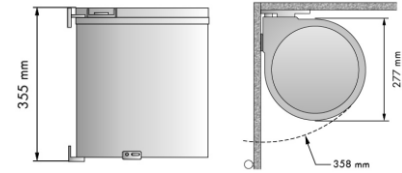

Cubo Redondo

M&C

Código	Color	L	Pta	Medidas	U.M.
35050300	Blanco	13	400	H355xDiam:277	ud
38050314	Inox	13	400	H355xDiam:277	ud

¡ Colocacion sobre la puerta, apertura tapa automatica.