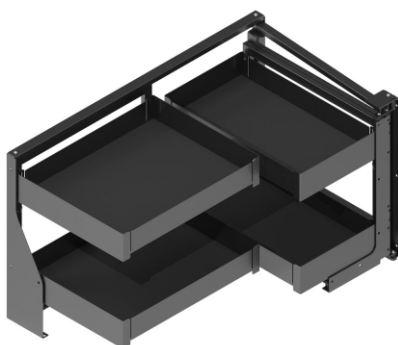

Bastidor Extraible Classic

M&C

Código	Descripción	Medidas	Kg	U.M.
38739014	Derecho	500x862x495	9+8	ud
38740014	Izquierdo	500x862x495	9+8	ud

¡ Bastidor articulado, extracción mediante la puerta. Con Freno. Varilla Redonda cromo. Valido para puertas de 400 y 450mm. Medidas: AltoxAnchoxFondo

Bastidor Extraible Compact

M&C

Código	Descripción	Medidas	Kg	U.M.
45050014	Derecho Blanco	500x862x495	9+8	ud
45051014	Izquierdo Blanco	500x862x495	9+8	ud
45050007	Derecho Antracita	500x862x495	9+8	ud
45051007	Izquierdo Antracita	500x862x495	9+8	ud

¡ Bastidor articulado, extracción mediante la puerta. Con Freno. Varilla redonda Cromo/Antracita y melamina Blanca/Antracita Valido para puertas de 400 y 450mm. Medidas: AltoxAnchoxFondo

Bastidor Extraible Flat

M&C

Código	Descripción	Medidas	Kg	U.M.
49014014	Derecho Blanco	500x862x495	9+8	ud
49015014	Izquierdo Blanco	500x862x495	9+8	ud
49014007	Derecho Antracita	500x862x495	9+8	ud
49015007	Izquierdo Antracita	500x862x495	9+8	ud

¡ Bastidor articulado, extracción mediante la puerta. Con Freno. Varilla plana cromo/antracita, base melamina blanca/antracita. Valido para puertas de 400 y 450mm. Medidas: AltoxAnchoxFondo

Bastidor Extraible Nova Flat

M&C

Código	Descripción	Medidas	Kg	U.M.
43065007	Derecho	500x862x495	9+8	ud
43066007	Izquierdo	500x862x495	9+8	ud

¡ Bastidor articulado, extracción mediante la puerta. Con Freno. Chapa plana acero antracita, base antideslizante antracita. Valido para puertas de 400 y 450mm. Medidas: AltoxAnchoxFondo