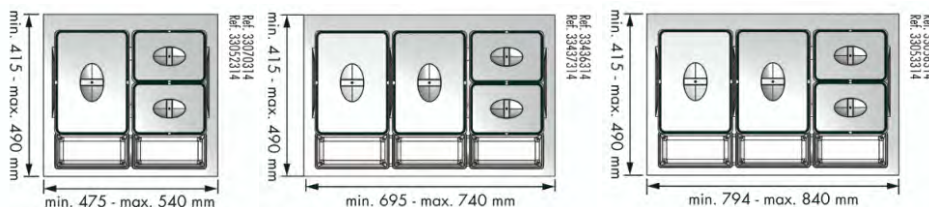

Cubo Ecologico

M&C

Código	Color	Litros	Pta	Altura	U.M.
33070314	Gris	6,5+6,5+14	600	250	ud
33052314	Gris	7,5+7,5+16	600	300	ud
33436314	Gris	6,5+6,5+14+14	800	250	ud
33437314	Gris	7,5+7,5+16+16	800	300	ud
33056314	Gris	6,5+6,5+14+14	900	250	ud
33053314	Gris	7,5+7,5+16+16	900	300	ud

Colocacion sobre base de cajon. Apertura manual de las tapas.
Valido para cualquier cajon de pared fina.