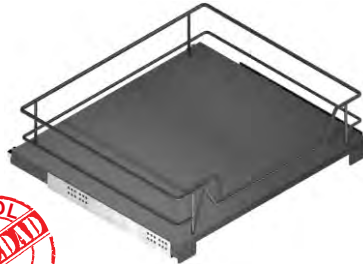

Bandeja Multiuso Classic

M&C

Código	Descripción	Medidas	Kg	U.M.
38722014	M.350	318x121x487	30	ud
38725014	M.400	368x151x487	30	ud
38726014	M.450	418x151x487	30	ud
38727014	M.500	468x151x487	30	ud
38728014	M.600	568x151x487	30	ud

¡ Guías Quadro Hettich extraccion total con freno. Extraccion manual.
Varilla redonda cromada. Modulo: 16/19mm. (AnchoxAltoxFondo)

Bandeja Multiuso Compact

M&C

Código	Descripción	Medidas	Kg	U.M.
48305014	M.400 Blanco	368x157x490	30	ud
48306014	M.450 Blanco	418x157x490	30	ud
48307014	M.500 Blanco	468x157x490	30	ud
48308014	M.600 Blanco	568x157x490	30	ud
48305007	M.400 Antrac	368x157x490	30	ud
48306007	M.450 Antrac	418x157x490	30	ud
48307007	M.500 Antrac	468x157x490	30	ud
48308007	M.600 Antrac	568x157x490	30	ud

¡ Guías Quadro Hettich extraccion total con freno. Extraccion frontal puerta.
Varilla redonda Cromo/Antracita - Melamina Blanca/Antracita
Modulo: 16/19mm. (AnchoxAltoxFondo).

Bandeja Multiuso Flat

M&C

Código	Descripción	Medidas	Kg	U.M.
49082014	M.400 Blanco	368x150x490	30	ud
49084014	M.450 Blanco	418x150x490	30	ud
49086014	M.500 Blanco	468x150x490	30	ud
49088014	M.600 Blanco	568x150x490	30	ud
49082007	M.400 Antracita	368x150x490	30	ud
49084007	M.450 Antracita	418x150x490	30	ud
49086007	M.500 Antracita	468x150x490	30	ud
49088007	M.600 Antracita	568x150x490	30	ud

¡ Guías Quadro Hettich total con freno. Extraccion manual.
Varilla Plana Cromo/Antracita. Base melamina blanca/Antracita.
Modulo: 16/19mm. (AnchoxAltoxFondo)

Bandeja Multiuso Nova Flat

M&C

Código	Descripción	Medidas	Kg	U.M.
43061007	M.400	368x120x491	40	ud
43062007	M.450	418x120x491	40	ud
43063007	M.500	468x120x491	40	ud
43064007	M.600	568x120x491	40	ud

¡ Guías Quadro Grass extraccion total con freno. Extraccion manual.
Chapa acero antracita. Base antideslizante antracita.
Modulo: 16/19mm. (AnchoxAltoxFondo)

Cesto Bajo Fregadero Cromo Mate

M&C

Código	Descripción	Medidas	Kg	U.M.
52077014	M.600	568x167x476	30	ud
52064014	M.800	768x167x476	30	ud
52065014	M.900	868x167x476	30	ud

¡ Guías Quadro Hettich total con freno. Extraccion frontal con puerta.
Incluye bandejas y separadores. Modulo:16/19mm. (AnchoxAltoxFondo)