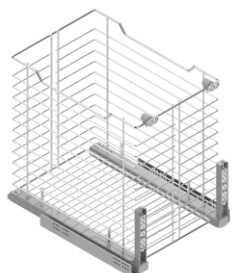

Tolva Extraíble Classic H:700

M&C

Código	Descripción	Medidas	Kg	U.M.
38715014	M.300 Extraíble	262x475x487	30	ud
38716014	M.400 Extraíble	362x475x487	30	ud
38717014	M.450 Extraíble	412x475x487	30	ud
38718014	M.600 Extraíble	562x475x487	30	ud

¡ Guías Quadro Hettich extraccion total con freno. Extraccion frontal Instalacion en laterale mueble. Modulos: 16/19mm (AnchoxAltoxFondo)