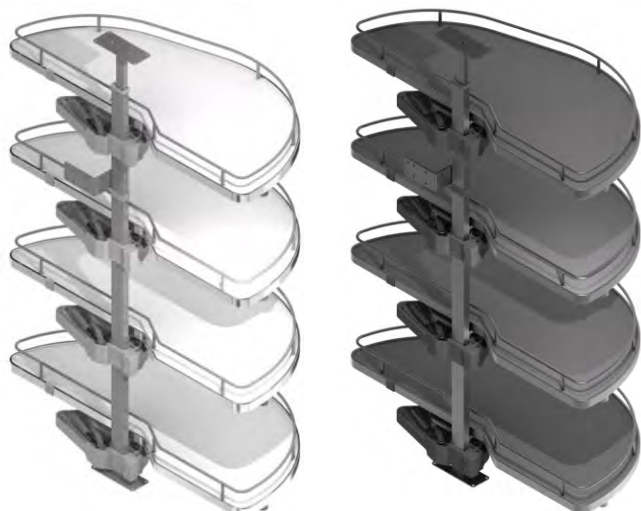

Dolphin Compact H1170/1470

M&C

Blanco	Antracita	Medidas	Medidas	U.M.
48361014	48361007	P.400 Dch	1170/1470x760x360	ud
48362014	48362007	P.400 Izq	1170/1470x760x360	ud
48363014	48363007	P.450 Dch	1170/1470x860x410	ud
48364014	48364007	P.450 Izq	1170/1470x860x410	ud
48365014	48365007	P.500 Dch	1170/1470x960x460	ud
48366014	48366007	P.500 Izq	1170/1470x960x460	ud
48367014	48367007	P.600 Dch	1170/1470x960x560	ud
48368014	48368007	P.600 Izq	1170/1470x960x560	ud

¡ Herraje de riñon extraíble para rincón ciego. Apertura y cierre asistido. Varilla redonda Cromo/Antracita y melamina Blanca/Antracita
Medidas: Altura x Ancho min.modulo x Ancho min.puerta. Carga 20kg

F	A	B
400	min. 760 mm	min. 360 mm
450	min. 860 mm	min. 410 mm
500	min. 960 mm	min. 460 mm
600	min. 960 mm	min. 560 mm