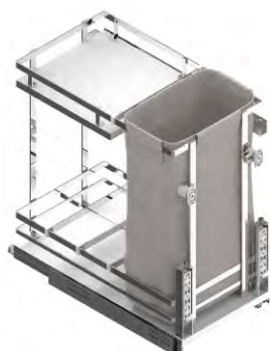

H:700 M.300/400