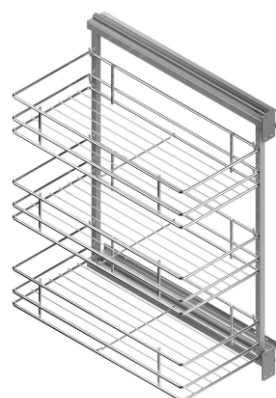

¡ Guías Quadro Hettich extraccion total con freno. Extraccion manual. Instalacion en la base del mueble. (AnchoxAltoxFondo)

Bastidor Extraible Classic H:700 M&C

Código	Descripción	Medidas	Kg	U.M.
38757014	M.200 Reversible	150x600x480	30	ud
38758014	M.300 Reversible	256x600x480	30	ud
38759014	M.350 Reversible	306x600x480	30	ud
38760014	M.400 Reversible	356x600x480	30	ud