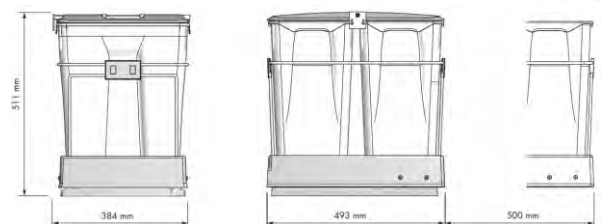

Cubo Extraíble Ecológico

M&C

Código	Color	L	Pta	Medidas	U.M.
38794314	Gris	30+30	450	511x384x493	ud

¡ Colocacion en base de modulo. Apertura automatica de las tapas.
Extraccion total. (AlttoxAnchoxFondo)