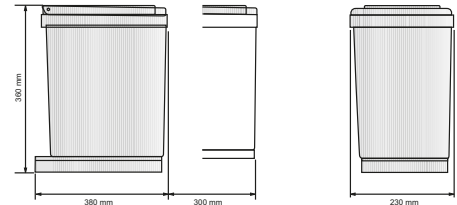

¡ Colocacion sobre la puerta, apertura tapa automatica.

Cubo Rectangular

M&C

Código	Color	L	Pta	Medidas	U.M.
38426300	Beige	16	300	360x230x380	ud
38428014	Inox	16	300	360x230x380	ud

¡ Colocacion suelo modulo., apertura tapa automatica. (AltoxAnchoxFondo)