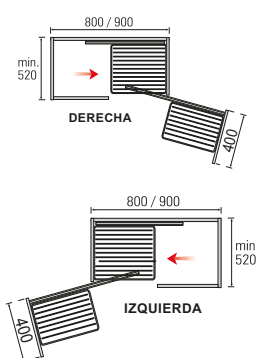

Apertura Frontal Con Puerta

Bastidor Extraible Articulado Cromo Star

Código	Descripción	Medidas	Kg	U.M.
62010011	P.400 Izq	500x862x495	8+8	ud
62010012	P.400 Dch	500x862x495	8+8	ud

¡ Bastidor articulado, extraccion con la puerta. **Puerta de 400/450mm.** Con freno. (AlttoxAnchoxFondo)