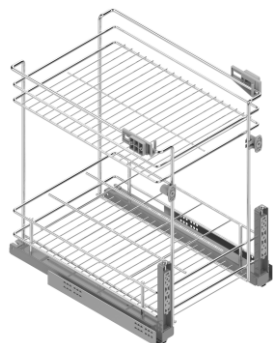

H:700 M.300/400

Botellero Classic H:700 M&C

Código	Descripción	H	Medidas	Kg	U.M.
38711014	M.300	700	268x516x487	30	ud
38712014	M.400	700	368x516x487	30	ud

¡ Guías Quadro Hettich extracción total con freno. Extracción frontal puerta. Varilla redonda cromada. Modulo: 16/19mm. (AnchoxAltoxFondo).