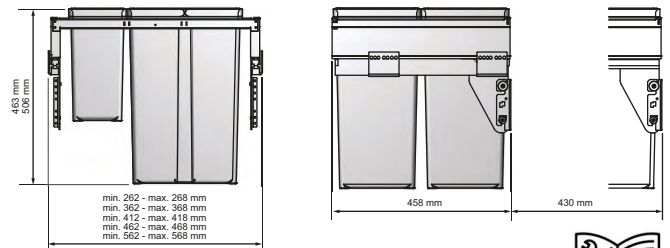

Cubo Extraíble Ecológico

M&C

Código	Color	L	Pta	Medidas	U.M.
38788307	Antracita	40	300	506x268x458	ud
38789307	Antracita	29+29	400	463x368x458	ud
38790307	Antracita	29+29	450	463x418x458	ud
38791307	Antracita	40+40	500	506x468x458	ud
38792307	Antracita	29+29+8+8	600	463x568x458	ud
38793307	Antracita	40+40	600	506x568x458	ud

¡ Colocacion en laterales de modulo. Apertura automatica de las tapas.
Extraccion total con freno. (AlttoxAnchoxFondo) (16/19mm)