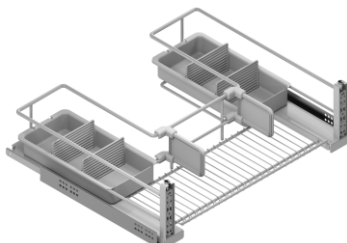

Cesto Verdulero Classic

M&C

Código	Descripción	Medidas	Kg	U.M.
38247014	M.300	218x198x488	45	ud
38248014	M.350	268x198x488	45	ud
38249014	M.400	368x198x488	45	ud
38250014	M.450	418x198x488	45	ud
38251014	M.500	468x198x488	45	ud
38252014	M.600	568x198x488	45	ud

¡ Guías Bolas extraccion total con freno. Extraccion manual.
Varilla redonda cromada. Modulo: 16/19mm. (AnchoxAltoxFondo)

Bandeja Multiuso Classic

M&C

Código	Descripción	Medidas	Kg	U.M.
38722014	M.350	318x121x487	30	ud
38725014	M.400	368x151x487	30	ud
38726014	M.450	418x151x487	30	ud
38727014	M.500	468x151x487	30	ud
38728014	M.600	568x151x487	30	ud

¡ Guías Quadro Hettich extraccion total con freno. Extraccion manual.
Varilla redonda cromada. Modulo: 16/19mm. (AnchoxAltoxFondo)

Bandeja Multiuso Compact

M&C

Código	Descripción	Medidas	Kg	U.M.
48305014	M.400 Blanco	368x157x490	30	ud
48306014	M.450 Blanco	418x157x490	30	ud
48307014	M.500 Blanco	468x157x490	30	ud
48308014	M.600 Blanco	568x157x490	30	ud
48305007	M.400 Antrac	368x157x490	30	ud
48306007	M.450 Antrac	418x157x490	30	ud
48307007	M.500 Antrac	468x157x490	30	ud
48308007	M.600 Antrac	568x157x490	30	ud

¡ Guías Quadro Hettich extraccion total con freno. Extraccion frontal puerta.
Varilla redonda Cromo/Antracita - Melamina Blanca/Antracita
Modulo: 16/19mm. (AnchoxAltoxFondo).

Bandeja Multiuso Flat

M&C

Código	Descripción	Medidas	Kg	U.M.
49082014	M.400 Blanco	368x150x490	30	ud
49084014	M.450 Blanco	418x150x490	30	ud
49086014	M.500 Blanco	468x150x490	30	ud
49088014	M.600 Blanco	568x150x490	30	ud
49082007	M.400 Antracita	368x150x490	30	ud
49084007	M.450 Antracita	418x150x490	30	ud
49086007	M.500 Antracita	468x150x490	30	ud
49088007	M.600 Antracita	568x150x490	30	ud