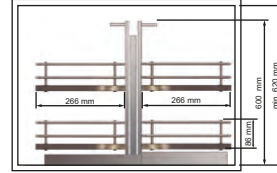

Magic Corner Classic

M&C

Código	Descripción	Medidas	Kg	U.M
38202014	Cromo	620x650x490	8+8	ud

¡ Bastidor articulado, extracción total manual. Con freno.
Varilla Redonda cromo. Valido para puertas de 400 y 450mm.
Medidas: AltoxAnchoxFondo

Magic Corner Compact

M&C

Código	Descripción	Medidas	Kg	U.M
45202014	P.400 Blanco	605x650x530	8+8	ud
45052014	P.450 Blanco	605x680x530	8+8	ud
45202014	P.400 Antracita	605x650x530	8+8	ud
45052014	P.450 Antracita	605x680x530	8+8	ud

¡ Bastidor articulado, extracción total manual. Con freno.
Varilla redonda Cromo/Antracita y melamina Blanca/Antracita
Medidas: AltoxAnchoxFondo