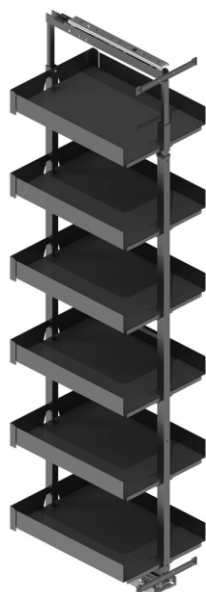

Columna Extraíble Nova Flat M&C

Nova Flat	Altura	Ancho	Cestos	U.M.
43042007	1200-1600	300	4	ud
43043007	1600-1900	300	5	ud
43044007	1900-2300	300	6	ud
43046007	1200-1600	400	4	ud
43047007	1600-1900	400	5	ud
43048007	1900-2300	400	6	ud
43050007	1200-1600	450	4	ud
43051007	1600-1900	450	5	ud
43052007	1900-2300	450	6	ud

¡ Kit de columna extraíble frontal mediante puerta.
Nova Flat: Chapa acero antracita, base antideslizante.
Kit: Guia 120kg + Bastidor + Cestos columna