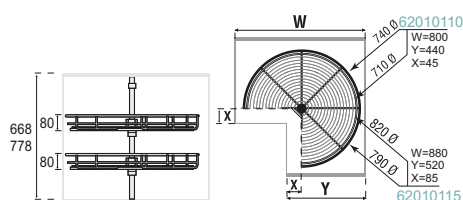

Bandeja Giratoria 3/4 H700/800 Cromo Star

Código	Descripción	Medidas	Kg	U.M.
62010110	H700/800 D740mm Star	668/778x720	20	ud
62010115	H700/800 D820mm Star	668/778x820	20	ud

¡ Bandeja giratoria manual, para modulos de rincon en Cromo. (Altura x Diametro bandeja)