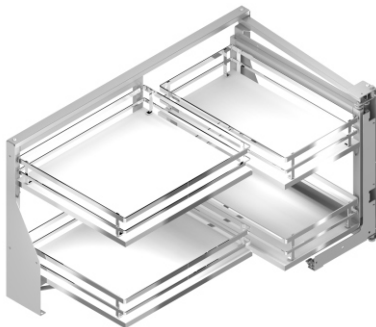

Bastidor Extraible Nova Flat

M&C

Código	Descripción	Medidas	Kg	U.M.
43065007	Derecho	500x862x495	9+8	ud
43066007	Izquierdo	500x862x495	9+8	ud

¡ Bastidor articulado, extracción mediante la puerta. Con Freno. Chapa plana acero antracita, base antideslizante antracita. Valido para puertas de 400 y 450mm. Medidas: AltoxAnchoxFondo