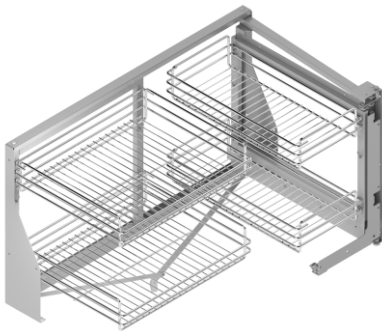

Bastidor Extraible Classic

M&C

Código	Descripción	Medidas	Kg	U.M.
38739014	Derecho	500x862x495	9+8	ud
38740014	Izquierdo	500x862x495	9+8	ud

¡ Bastidor articulado, extracción mediante la puerta. Con Freno. Varilla Redonda cromo. Valido para puertas de 400 y 450mm. Medidas: AltoxAnchoxFondo

Bastidor Extraible Compact

M&C

Código	Descripción	Medidas	Kg	U.M.
45050014	Derecho Blanco	500x862x495	9+8	ud
45051014	Izquierdo Blanco	500x862x495	9+8	ud
45050007	Derecho Antracita	500x862x495	9+8	ud
45051007	Izquierdo Antracita	500x862x495	9+8	ud

¡ Bastidor articulado, extracción mediante la puerta. Con Freno. Varilla redonda Cromo/Antracita y melamina Blanca/Antracita Valido para puertas de 400 y 450mm. Medidas: AltoxAnchoxFondo

Bastidor Extraible Flat

M&C

Código	Descripción	Medidas	Kg	U.M.
49014014	Derecho Blanco	500x862x495	9+8	ud
49015014	Izquierdo Blanco	500x862x495	9+8	ud
49014007	Derecho Antracita	500x862x495	9+8	ud
49015007	Izquierdo Antracita	500x862x495	9+8	ud

¡ Bastidor articulado, extracción mediante la puerta. Con Freno. Varilla plana cromo/antracita, base melamina blanca/antracita. Valido para puertas de 400 y 450mm. Medidas: AltoxAnchoxFondo