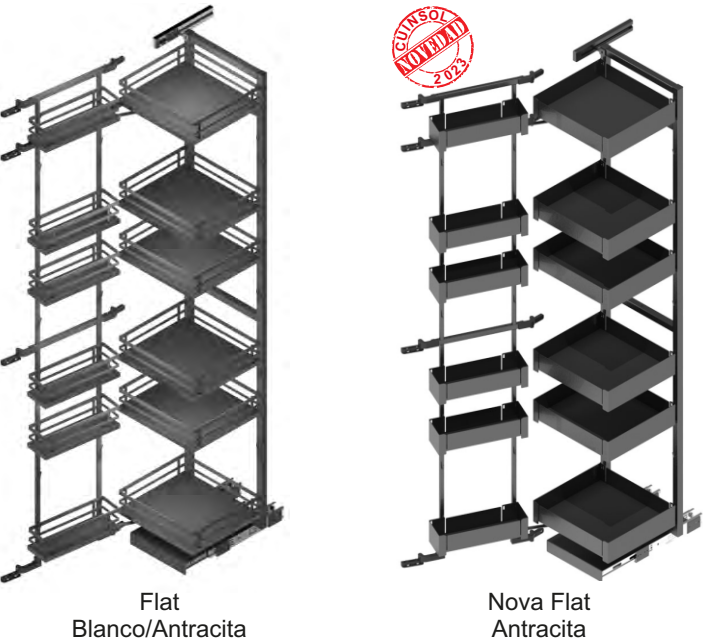

¡ Columna extraíble guías Grass total freno 70kg. Apto modulos 16/19mm

Classic

Compact Blanco/Antracita

Columna Despensero H1870

M&C

Código	Descripción	Medidas	U.M.
38311014	P.450 Classic	1870x461x495	ud
38314014	P.600 Classic	1870x560x495	ud
48285014	P.450 Compact Blanco	1870x461x495	ud
48288014	P.600 Compact Blanco	1870x560x495	ud
48285007	P.450 Compact Antracita	1870x461x495	ud
48288007	P.600 Compact Antracita	1870x560x495	ud
49142014	P.450 Flat Blanco	1870x461x495	ud
49143014	P.600 Flat Blanco	1870x560x495	ud
49142007	P.450 Flat Antracita	1870x461x495	ud
49143007	P.600 Flat Antracita	1870x560x495	ud
43037007	P.450 Nova Flat Antracita	1870x461x495	ud
43038007	P.600 Nova Flat Antracita	1870x560x495	ud

¡ Columna despensero reversible. Con guías con freno
Carga: Bastidor forntal 20kg - Bastidor interior 80kg

Flat Blanco/Antracita

Nova Flat Antracita

Tabla Planchar Extraíble

M&C

Código	Descripción	Puerta	Acabado	U.M.
35131000		400-500	Blanco	ud