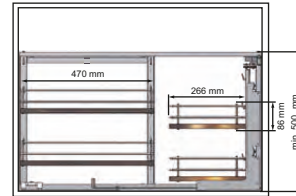

Bastidor Extraible Classic

M&C

Código	Descripción	Medidas	Kg	U.M.
38739014	Derecho	500x862x495	9+8	ud
38740014	Izquierdo	500x862x495	9+8	ud

¡ Bastidor articulado, extracción mediante la puerta. Con Freno. Varilla Redonda cromo. Valido para puertas de 400 y 450mm. Medidas: AltoxAnchoxFondo

Bastidor Extraible Compact

M&C

Código	Descripción	Medidas	Kg	U.M.
45050014	Derecho Blanco	500x862x495	9+8	ud
45051014	Izquierdo Blanco	500x862x495	9+8	ud
45050007	Derecho Antracita	500x862x495	9+8	ud
45051007	Izquierdo Antracita	500x862x495	9+8	ud

¡ Bastidor articulado, extracción mediante la puerta. Con Freno. Varilla redonda Cromo/Antracita y melamina Blanca/Antracita Valido para puertas de 400 y 450mm. Medidas: AltoxAnchoxFondo

Bastidor Extraible Flat

M&C

Código	Descripción	Medidas	Kg	U.M.
49014014	Derecho Blanco	500x862x495	9+8	ud
49015014	Izquierdo Blanco	500x862x495	9+8	ud
49014007	Derecho Antracita	500x862x495	9+8	ud
49015007	Izquierdo Antracita	500x862x495	9+8	ud

¡ Bastidor articulado, extracción mediante la puerta. Con Freno. Varilla plana cromo/antracita, base melamina blanca/antracita. Valido para puertas de 400 y 450mm. Medidas: AltoxAnchoxFondo