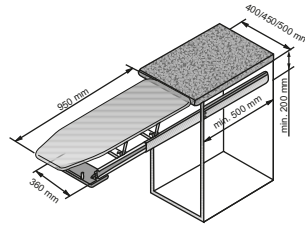

¡ Columna despensero reversible. Con guías con freno
Carga: Bastidor forntal 20kg - Bastidor interior 80kg

Flat Blanco/Antracita

Nova Flat Antracita

Tabla Planchar Extraíble

M&C

Código	Descripción	Puerta	Acabado	U.M.
35131000		400-500	Blanco	ud