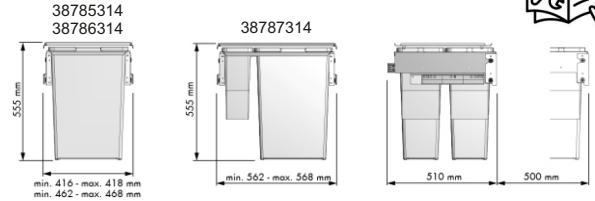

Cubo Extraíble Ecológico

M&C

Código	Color	L	Pta	Medidas	U.M.
38785314	Antracita	35+35	450	555x418x486	ud
38786314	Antracita	35+35	500	555x468x486	ud
38787314	Antracita	35+35+8+8	600	555x568x486	ud

¡ Colocacion en laterales de modulo. Apertura automatica de las tapas.
Extraccion total con freno. (AlttoxAnchoxFondo) (16/19mm)