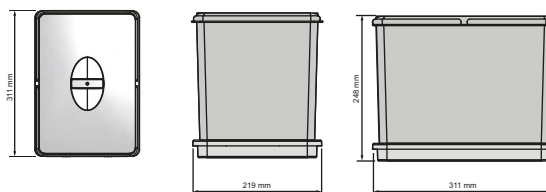

Cubos Cajon

2023

Cubo Ecologico

M&C

Código	Color	L	Pta	Medidas	U.M.
38754314	Gris	14	400	248x219x311	ud

Colocacion sobre base de cajon. Cubo con tapa y base.
El numero de cubos varia segun ancho del cajon. (AltAxAnchoxFondo)