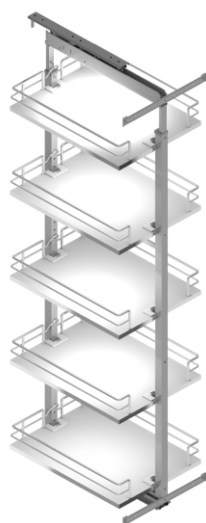

Classic

Compact

Compact

Columna Extraíble Cromo/Compact M&C

Clasic	C.Blanco	C.Antrac	Altura	Ancho	Cestos	U.M.
58283014	53100014	53100007	1200-1600	300	4	ud
58284014	53104014	53104007	1600-1900	300	5	ud
58285014	53108014	53108007	1900-2300	300	6	ud
58286014	53102014	53102007	1200-1600	400	4	ud
58287014	53106014	53106007	1600-1900	400	5	ud
58288014	53110014	53110007	1900-2300	400	6	ud
58292014	53103014	53103007	1200-1600	450	4	ud
58293014	53107014	53107007	1600-1900	450	5	ud
58294014	53111014	53111007	1900-2300	450	6	ud
58295014	53112014	53112007	1200-1600	500	4	ud
58296014	53113014	53113007	1600-1900	500	5	ud
58287014	53114014	53114007	1900-2300	500	6	ud
58298014	53115014	53115007	1200-1600	600	4	ud
58299014	53116014	53116007	1600-1900	600	5	ud
58300014	53117014	53117007	1900-2300	600	6	ud