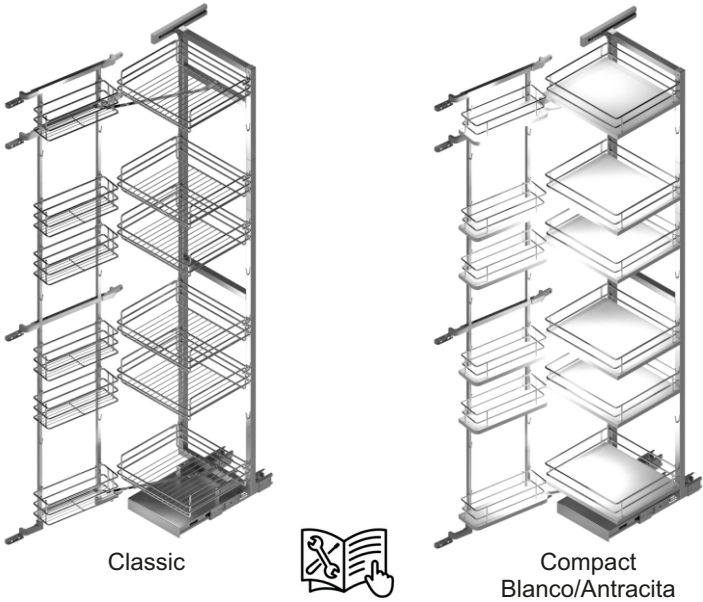

Columna Despensero H1870

M&C

Código	Descripción	Medidas	U.M.
38311014	P.450 Classic	1870x461x495	ud
38314014	P.600 Classic	1870x560x495	ud
48285014	P.450 Compact Blanco	1870x461x495	ud
48288014	P.600 Compact Blanco	1870x560x495	ud
48285007	P.450 Compact Antracita	1870x461x495	ud
48288007	P.600 Compact Antracita	1870x560x495	ud
49142014	P.450 Flat Blanco	1870x461x495	ud
49143014	P.600 Flat Blanco	1870x560x495	ud
49142007	P.450 Flat Antracita	1870x461x495	ud
49143007	P.600 Flat Antracita	1870x560x495	ud
43037007	P.450 Nova Flat Antracita	1870x461x495	ud
43038007	P.600 Nova Flat Antracita	1870x560x495	ud

¡ Columna despensero reversible. Con guías con freno
Carga: Bastidor forntal 20kg - Bastidor interior 80kg