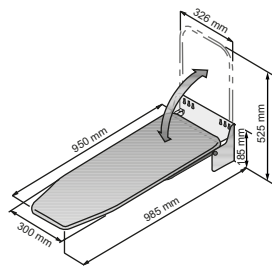

Tabla Planchar Abatible

M&C

Código	Descripción	Acabado	U.M.
35128000		Blanco	ud

¡ Acabado acero blanco