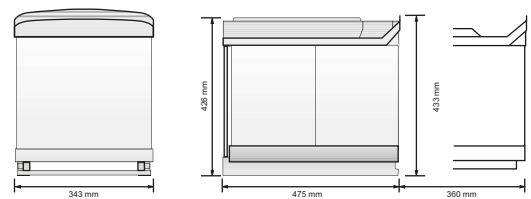

Cubo Rectangular Ecologico

M&C

Código	Color	L	Pta	Medidas	U.M.
35224300	Beige	21+21	450	433x343x475	ud
38425014	Inox	21+21	450	433x343x475	ud

¡ Colocacion suelo modulo., apertura tapa automatica. (AltoxAnchoxFondo)
Cierre con freno.