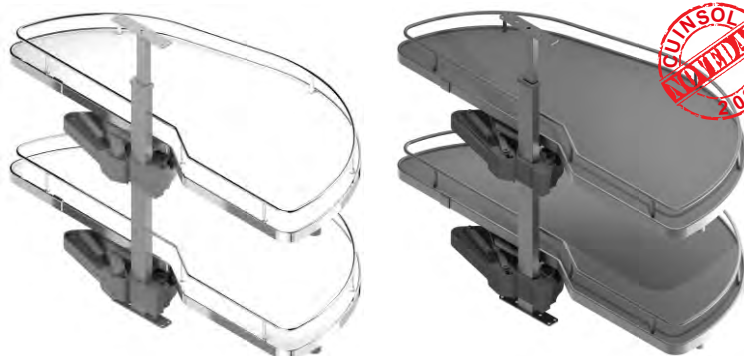

Dolphin Compact H700/800

M&C

Blanco	Antracita	Medidas	Medidas	U.M.
48152014	48152007	P.400 Dch	620/780x760x360	ud
48153014	48153007	P.400 Izq	620/780x760x360	ud
48145014	48145007	P.450 Dch	620/780x860x410	ud
48146014	48146007	P.450 Izq	620/780x860x410	ud
48147014	48147007	P.500 Dch	620/780x960x460	ud
48148014	48148007	P.500 Izq	620/780x960x460	ud
48149014	48149007	P.600 Dch	620/780x960x560	ud
48150014	48150007	P.600 Izq	620/780x960x560	ud

¡ Herraje de riñon extraíble para rincón ciego. Apertura y cierre asistido. Varilla redonda Cromo/Antracita y melamina Blanca/Antracita
Medidas: Altura x Ancho min.modulo x Ancho min.puerta. Carga 20kg