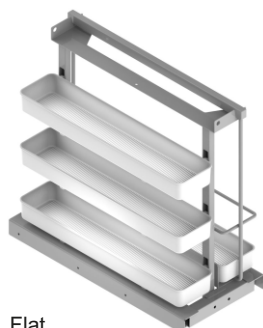

Flat

Accesorio Limpieza H:700 M&C

Código	Descripción	Medidas	Kg	U.M.
38750014	M.300 Classic	250x435x486	30	ud
49115014	M.300 Flat Blanco	218x448x478	20	ud
49115007	M.300 Flat Antracita	218x448x478	20	ud

¡ Guías Quadro Hettich extraccion total con freno. Extraccion manual. Instalacion en la base del mueble. (AnchoxAltoxFondo)