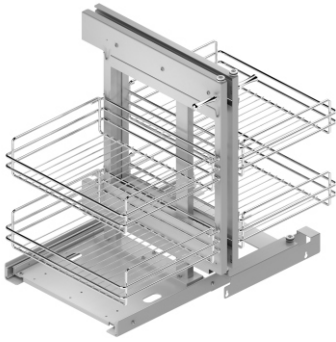

Magic Corner Classic

M&C

Código	Descripción	Medidas	Kg	U.M
38202014	Cromo	620x650x490	8+8	ud

¡ Bastidor articulado, extracción total manual. Con freno.
Varilla Redonda cromo. Valido para puertas de 400 y 450mm.
Medidas: AltoxAnchoxFondo

Magic Corner Compact

M&C

Código	Descripción	Medidas	Kg	U.M
45202014	P.400 Blanco	605x650x530	8+8	ud
45052014	P.450 Blanco	605x680x530	8+8	ud
45202014	P.400 Antracita	605x650x530	8+8	ud
45052014	P.450 Antracita	605x680x530	8+8	ud

¡ Bastidor articulado, extracción total manual. Con freno.
Varilla redonda Cromo/Antracita y melamina Blanca/Antracita
Medidas: AltoxAnchoxFondo