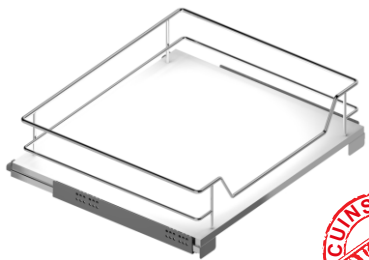

Bandeja Multiuso Classic

M&C

Código	Descripción	Medidas	Kg	U.M.
38722014	M.350	318x121x487	30	ud
38725014	M.400	368x151x487	30	ud
38726014	M.450	418x151x487	30	ud
38727014	M.500	468x151x487	30	ud
38728014	M.600	568x151x487	30	ud

¡ Guías Quadro Hettich extraccion total con freno. Extraccion manual.
Varilla redonda cromada. Modulo: 16/19mm. (AnchoxAltoxFondo)

Bandeja Multiuso Compact

M&C

Código	Descripción	Medidas	Kg	U.M.
48305014	M.400 Blanco	368x157x490	30	ud
48306014	M.450 Blanco	418x157x490	30	ud
48307014	M.500 Blanco	468x157x490	30	ud
48308014	M.600 Blanco	568x157x490	30	ud
48305007	M.400 Antrac	368x157x490	30	ud
48306007	M.450 Antrac	418x157x490	30	ud
48307007	M.500 Antrac	468x157x490	30	ud
48308007	M.600 Antrac	568x157x490	30	ud

¡ Guías Quadro Hettich extraccion total con freno. Extraccion frontal puerta.
Varilla redonda Cromo/Antracita - Melamina Blanca/Antracita
Modulo: 16/19mm. (AnchoxAltoxFondo).

Bandeja Multiuso Flat

M&C

Código	Descripción	Medidas	Kg	U.M.
49082014	M.400 Blanco	368x150x490	30	ud
49084014	M.450 Blanco	418x150x490	30	ud
49086014	M.500 Blanco	468x150x490	30	ud
49088014	M.600 Blanco	568x150x490	30	ud
49082007	M.400 Antracita	368x150x490	30	ud
49084007	M.450 Antracita	418x150x490	30	ud
49086007	M.500 Antracita	468x150x490	30	ud
49088007	M.600 Antracita	568x150x490	30	ud

¡ Guías Quadro Hettich total con freno. Extraccion manual.
Varilla Plana Cromo/Antracita. Base melamina blanca/Antracita.
Modulo: 16/19mm. (AnchoxAltoxFondo)

Bandeja Multiuso Nova Flat

M&C

Código	Descripción	Medidas	Kg	U.M.
43061007	M.400	368x120x491	40	ud
43062007	M.450	418x120x491	40	ud
43063007	M.500	468x120x491	40	ud
43064007	M.600	568x120x491	40	ud

¡ Guías Quadro Grass extraccion total con freno. Extraccion manual.
Chapa acero antracita. Base antideslizante antracita.
Modulo: 16/19mm. (AnchoxAltoxFondo)

Cesto Bajo Fregadero Cromo Mate

M&C

Código	Descripción	Medidas	Kg	U.M.
52077014	M.600	568x167x476	30	ud
52064014	M.800	768x167x476	30	ud
52065014	M.900	868x167x476	30	ud

¡ Guías Quadro Hettich total con freno. Extraccion frontal con puerta.
Incluye bandejas y separadores. Modulo:16/19mm. (AnchoxAltoxFondo)