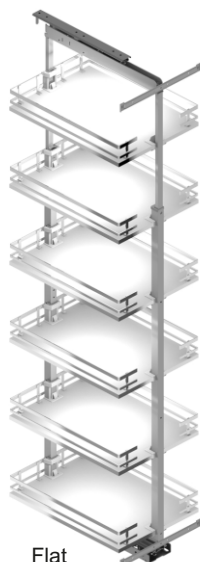

Flat
Blanco

Columna Extraíble Flat M&C

Blanco	Antracita	Altura	Ancho	Cestos	U.M.
49022014	49022007	1200-1600	300	4	ud
49023014	49023007	1600-1900	300	5	ud
49024014	49024007	1900-2300	300	6	ud
49028014	49028007	1200-1600	400	4	ud
49029014	49029007	1600-1900	400	5	ud
49030014	49030007	1900-2300	400	6	ud
49031014	49031007	1200-1600	450	4	ud
49032014	49032007	1600-1900	450	5	ud
49033014	49033007	1900-2300	450	6	ud
49034014	49034007	1200-1600	500	4	ud
49035014	49035007	1600-1900	500	5	ud
49036014	49036007	1900-2300	500	6	ud
49037014	49037007	1200-1600	600	4	ud
49038014	49038007	1600-1900	600	5	ud
49039014	49039007	1900-2300	600	6	ud

¡ Kit de columna extraíble frontal mediante puerta.
Flat: Varilla lisa cromada/antracita y base de melamina blanca/antracita
Kit: Guia 120kg + Bastidor + Cestos columna