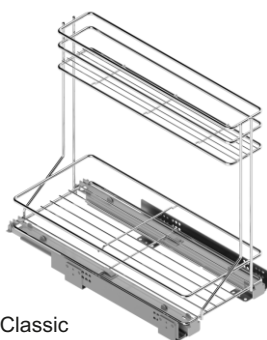

Verdulero Classic H700 M&C

Código	Descripción	Medidas	Kg	U.M.
38713014	M.300	268x516x487	30	ud
38714014	M.400	368x516x487	30	ud

¡ Guías Quadro Hettich extraccion total con freno. Extraccion frontal puerta. Varilla redonda cromada. Modulo: 16/19mm. (AnchoxAltoxFondo).

Classic

Accesorio Limpieza H:700 M&C

Código	Descripción	Medidas	Kg	U.M.
38750014	M.300 Classic	250x435x486	30	ud
49115014	M.300 Flat Blanco	218x448x478	20	ud
49115007	M.300 Flat Antracita	218x448x478	20	ud

¡ Guías Quadro Hettich extraccion total con freno. Extraccion manual. Instalacion en la base del mueble. (AnchoxAltoxFondo)

Bastidor Extraible Classic H:700 M&C

Código	Descripción	Medidas	Kg	U.M.
38757014	M.200 Reversible	150x600x480	30	ud
38758014	M.300 Reversible	256x600x480	30	ud
38759014	M.350 Reversible	306x600x480	30	ud
38760014	M.400 Reversible	356x600x480	30	ud

¡ Guías bolas extraccion parcial. Reversible: Derecha/izquierda. Instalacion en lateral del mueble. (AnchoxAltoxFondo)

J. Escuadras Basales M&C

Código	Descripción	U.M.
38749014	J.4 escuadras	ud

¡ Juego de 4 escuadras metalicas, para poder colocar sobre la base del modulo, en todos los herrajes de Menage & Confort.