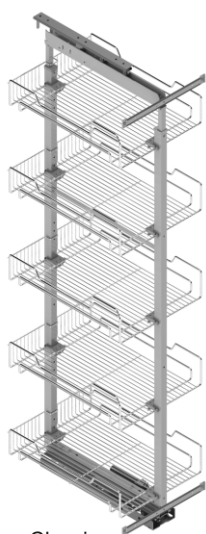

Classic

Columna Extraíble Cromo/Compact M&C

Clasic	C.Blanco	C.Antrac	Altura	Ancho	Cestos	U.M.
58283014	53100014	53100007	1200-1600	300	4	ud
58284014	53104014	53104007	1600-1900	300	5	ud
58285014	53108014	53108007	1900-2300	300	6	ud
58286014	53102014	53102007	1200-1600	400	4	ud
58287014	53106014	53106007	1600-1900	400	5	ud
58288014	53110014	53110007	1900-2300	400	6	ud
58292014	53103014	53103007	1200-1600	450	4	ud
58293014	53107014	53107007	1600-1900	450	5	ud
58294014	53111014	53111007	1900-2300	450	6	ud
58295014	53112014	53112007	1200-1600	500	4	ud
58296014	53113014	53113007	1600-1900	500	5	ud
58287014	53114014	53114007	1900-2300	500	6	ud
58298014	53115014	53115007	1200-1600	600	4	ud
58299014	53116014	53116007	1600-1900	600	5	ud
58300014	53117014	53117007	1900-2300	600	6	ud

¡ Kit de columna extraíble frontal mediante puerta.
Compact: Varilla redonda Cromo/Antracita y melamina Blanca/Antracita
Kit: Guia 120kg + Bastidor + Cestos columna

Columna Extraíble Flat M&C

Blanco	Antracita	Altura	Ancho	Cestos	U.M.
49022014	49022007	1200-1600	300	4	ud
49023014	49023007	1600-1900	300	5	ud
49024014	49024007	1900-2300	300	6	ud
49028014	49028007	1200-1600	400	4	ud
49029014	49029007	1600-1900	400	5	ud
49030014	49030007	1900-2300	400	6	ud
49031014	49031007	1200-1600	450	4	ud
49032014	49032007	1600-1900	450	5	ud
49033014	49033007	1900-2300	450	6	ud
49034014	49034007	1200-1600	500	4	ud
49035014	49035007	1600-1900	500	5	ud
49036014	49036007	1900-2300	500	6	ud
49037014	49037007	1200-1600	600	4	ud
49038014	49038007	1600-1900	600	5	ud
49039014	49039007	1900-2300	600	6	ud

¡ Kit de columna extraíble frontal mediante puerta.
Flat: Varilla lisa cromada/antracita y base de melamina blanca/antracita
Kit: Guia 120kg + Bastidor + Cestos columna