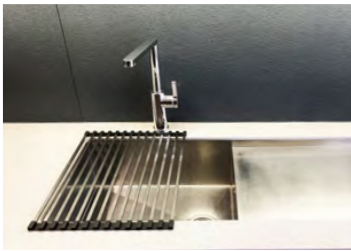

¡ Juego de escurrevasos + escurreplatos en acero inoxidable, incluye bandeja recogegotas. Sujecion mediante pernos extensibles. (16/19mm)

Esterilla Inox Enrollable

Star

Código	Medidas	Acabado	U.M.
62010101	444x468	Inox	ud