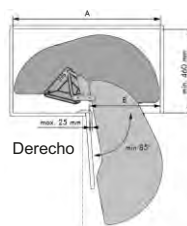

¡ Herraje de riñon extraíble para rincón ciego. Apertura y cierre asistido. Varilla redonda Cromo/Antracita y melamina Blanca/Antracita
Medidas: Altura x Ancho min.modulo x Ancho min.puerta. Carga 20kg