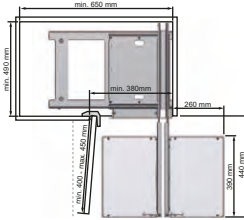

Magic Corner Classic

M&C

Código	Descripción	Medidas	Kg	U.M
38202014	Cromo	620x650x490	8+8	ud

¡ Bastidor articulado, extracción total manual. Con freno.
Varilla Redonda cromo. Valido para puertas de 400 y 450mm.
Medidas: AltoxAnchoxFondo

Magic Corner Compact

M&C

Código	Descripción	Medidas	Kg	U.M
45202014	P.400 Blanco	605x650x530	8+8	ud
45052014	P.450 Blanco	605x680x530	8+8	ud
45202014	P.400 Antracita	605x650x530	8+8	ud
45052014	P.450 Antracita	605x680x530	8+8	ud

¡ Bastidor articulado, extracción total manual. Con freno.
Varilla redonda Cromo/Antracita y melamina Blanca/Antracita
Medidas: AltoxAnchoxFondo