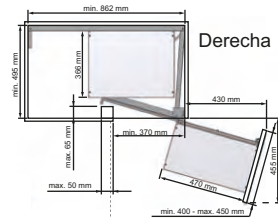

Bastidor Extraible Classic

M&C

Código	Descripción	Medidas	Kg	U.M.
38739014	Derecho	500x862x495	9+8	ud
38740014	Izquierdo	500x862x495	9+8	ud

¡ Bastidor articulado, extracción mediante la puerta. Con Freno. Varilla Redonda cromo. Valido para puertas de 400 y 450mm. Medidas: AltoxAnchoxFondo

Bastidor Extraible Compact

M&C

Código	Descripción	Medidas	Kg	U.M.
45050014	Derecho Blanco	500x862x495	9+8	ud
45051014	Izquierdo Blanco	500x862x495	9+8	ud
45050007	Derecho Antracita	500x862x495	9+8	ud
45051007	Izquierdo Antracita	500x862x495	9+8	ud

¡ Bastidor articulado, extracción mediante la puerta. Con Freno. Varilla redonda Cromo/Antracita y melamina Blanca/Antracita Valido para puertas de 400 y 450mm. Medidas: AltoxAnchoxFondo

Bastidor Extraible Flat

M&C

Código	Descripción	Medidas	Kg	U.M.
49014014	Derecho Blanco	500x862x495	9+8	ud
49015014	Izquierdo Blanco	500x862x495	9+8	ud
49014007	Derecho Antracita	500x862x495	9+8	ud
49015007	Izquierdo Antracita	500x862x495	9+8	ud

¡ Bastidor articulado, extracción mediante la puerta. Con Freno. Varilla plana cromo/antracita, base melamina blanca/antracita. Valido para puertas de 400 y 450mm. Medidas: AltoxAnchoxFondo