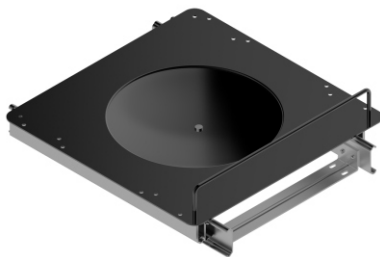

Base Bombona Extraíble

M&C

Código	Descripción	Medidas	Kg	U.M.
35130000	M.400	320x90x370	80	ud

¡ Guías Bolas Extracción Parcial. Extracción manual. Instalación en la base del mueble. (AnchoxAltoxFondo)

Soporte Paños Extraíble

M&C

Código	Medidas	Acabado	U.M.
38177214	L335	Aluminio	ud
38178214	L465	Aluminio	ud

¡ Medidas: (AltoxAchoxFondo)