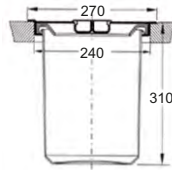

Cubo Encastre Bajo Encimera

Star

Código	Descripción	Medidas	Acabado	U.M.
62010203	Cubo Encastre	250x245/270	Inox	ud

¡ Cubo encastre encimera 9L. Tapa y anillo inox. Cubo de plastico 9L