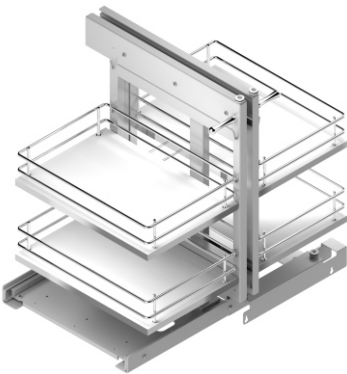

Magic Corner Flat

M&C

Código	Descripción	Medidas	Kg	U.M
49202014	Blanco	620x650x490	8+8	ud
49202007	Antracita	620x650x490	8+8	ud

¡ Bastidor articulado, extracción total manual. Con freno.
Varilla plana cromo/antracita, base melamina blanca/antracita.
Valido para puertas de 400 y 450mm.
Medidas: AltoxAnchoxFondo