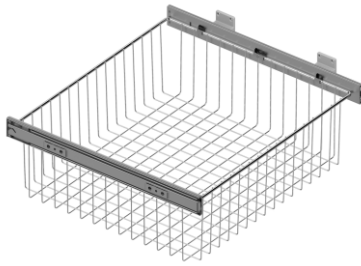

Cesto Verdulero Classic

M&C

Código	Descripción	Medidas	Kg	U.M.
38247014	M.300	218x198x488	45	ud
38248014	M.350	268x198x488	45	ud
38249014	M.400	368x198x488	45	ud
38250014	M.450	418x198x488	45	ud
38251014	M.500	468x198x488	45	ud
38252014	M.600	568x198x488	45	ud

¡ Guías Bolas extraccion total con freno. Extraccion manual.
Varilla redonda cromada. Modulo: 16/19mm. (AnchoxAltoxFondo)

Bandeja Multiuso Classic

M&C

Código	Descripción	Medidas	Kg	U.M.
38722014	M.350	318x121x487	30	ud
38725014	M.400	368x151x487	30	ud
38726014	M.450	418x151x487	30	ud
38727014	M.500	468x151x487	30	ud
38728014	M.600	568x151x487	30	ud

¡ Guías Quadro Hettich extraccion total con freno. Extraccion manual.
Varilla redonda cromada. Modulo: 16/19mm. (AnchoxAltoxFondo)

Bandeja Multiuso Compact

M&C

Código	Descripción	Medidas	Kg	U.M.
48305014	M.400 Blanco	368x157x490	30	ud
48306014	M.450 Blanco	418x157x490	30	ud
48307014	M.500 Blanco	468x157x490	30	ud
48308014	M.600 Blanco	568x157x490	30	ud
48305007	M.400 Antrac	368x157x490	30	ud
48306007	M.450 Antrac	418x157x490	30	ud
48307007	M.500 Antrac	468x157x490	30	ud
48308007	M.600 Antrac	568x157x490	30	ud

¡ Guías Quadro Hettich extraccion total con freno. Extraccion frontal puerta.
Varilla redonda Cromo/Antracita - Melamina Blanca/Antracita
Modulo: 16/19mm. (AnchoxAltoxFondo).

Bandeja Multiuso Flat

M&C

Código	Descripción	Medidas	Kg	U.M.
49082014	M.400 Blanco	368x150x490	30	ud
49084014	M.450 Blanco	418x150x490	30	ud
49086014	M.500 Blanco	468x150x490	30	ud
49088014	M.600 Blanco	568x150x490	30	ud
49082007	M.400 Antracita	368x150x490	30	ud
49084007	M.450 Antracita	418x150x490	30	ud
49086007	M.500 Antracita	468x150x490	30	ud
49088007	M.600 Antracita	568x150x490	30	ud