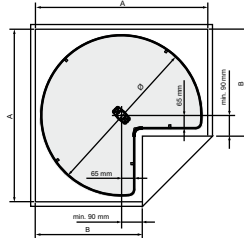

Bandeja 270° Classic H700/800 M&C

Código	Descripción	Medidas	Kg	U.M
38063014	H700 D720	630/730x720	20	ud
38064014	H700 D820	630/730x820	20	ud
38340014	H800 D720	730/780x720	20	ud
38341014	H800 D820	730/780x820	20	ud

Bandeja giratoria manual, para módulos de rincón, 20kg por bandeja
Varilla Redonda cromo.
Medidas: Altura x Diámetro bandeja

Ø	A	B
710 mm	min. 760 mm	min. 460 mm
810 mm	min. 860 mm	min. 510 mm

Bandeja 270° Compact H700/800 M&C

Código	Descripción	Medidas	Kg	U.M
48008014	H700 D710 Blanca	630/730x720	20	ud
48009014	H700 D810 Blanca	630/730x820	20	ud
48208014	H800 D710 Blanca	730/780x720	20	ud
48209014	H800 D810 Blanca	730/780x820	20	ud
48008007	H700 D710 Antracita	630/730x720	20	ud
48009007	H700 D810 Antracita	630/730x820	20	ud
48208007	H800 D710 Antracita	730/780x720	20	ud
48209007	H800 D810 Antracita	730/780x820	20	ud

Bandeja giratoria manual, para módulos de rincón. 20kg por bandeja.
Varilla redonda Cromo/Antracita y melamina Blanca/Antracita
Medidas: Altura x Diámetro bandeja

Bandeja 270° Flat H700/800 M&C

Código	Descripción	Medidas	Kg	U.M
49100014	H700 D720 Blanco	630/730x710	20	ud
49102014	H700 D820 Blanco	630/730x810	20	ud
49100007	H700 D720 Antracita	630/730x710	20	ud
49102007	H700 D820 Antracita	630/730x810	20	ud
49101014	H800 D720 Blanco	730/780x710	20	ud
49103014	H800 D820 Blanco	730/780x810	20	ud
49101007	H800 D720 Antracita	730/780x710	20	ud
49103007	H800 D820 Antracita	730/780x810	20	ud

Bandeja giratoria manual, para módulos de rincón. 20kg por bandeja.
Varilla plana cromo/antracita, base melamina blanca/antracita.
Medidas: Altura x Diámetro bandeja

Bandeja 270° Nova Flat H700/800 M&C

Código	Descripción	Medidas	Kg	U.M
43001007	H700 D710	630/730x720	20	ud
43002007	H700 D810	630/730x820	20	ud
43003007	H800 D710	730/780x720	20	ud
43004007	H800 D810	730/780x820	20	ud

Bandeja giratoria manual, para módulos de rincón. 20kg por bandeja.
Chapa plana acero antracita, base antideslizante antracita.
Medidas: Altura x Diámetro bandeja