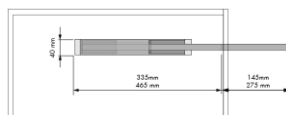

¡ Acabado acero blanco. Carga máxima 55kg. Adaptable a cualquier ancho. No incluye tablero.

Base Bombona Extraíble

M&C

Código	Descripción	Medidas	Kg	U.M.
35130000	M.400	320x90x370	80	ud

¡ Guías Bolas Extracción Parcial. Extracción manual. Instalación en la base del mueble. (AnchoxAltoxFondo)