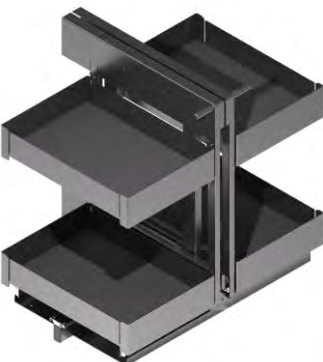

Magic Corner Classic

M&C

Código	Descripción	Medidas	Kg	U.M
38202014	Cromo	620x650x490	8+8	ud

¡ Bastidor articulado, extracción total manual. Con freno.
Varilla Redonda cromo. Valido para puertas de 400 y 450mm.
Medidas: AltoxAnchoxFondo

Magic Corner Compact

M&C

Código	Descripción	Medidas	Kg	U.M
45202014	P.400 Blanco	605x650x530	8+8	ud
45052014	P.450 Blanco	605x680x530	8+8	ud
45202014	P.400 Antracita	605x650x530	8+8	ud
45052014	P.450 Antracita	605x680x530	8+8	ud

¡ Bastidor articulado, extracción total manual. Con freno.
Varilla redonda Cromo/Antracita y melamina Blanca/Antracita
Medidas: AltoxAnchoxFondo

Magic Corner Flat

M&C

Código	Descripción	Medidas	Kg	U.M
49202014	Blanco	620x650x490	8+8	ud
49202007	Antracita	620x650x490	8+8	ud

¡ Bastidor articulado, extracción total manual. Con freno.
Varilla plana cromo/antracita, base melamina blanca/antracita.
Valido para puertas de 400 y 450mm.
Medidas: AltoxAnchoxFondo

Magic Corner Nova Flat

M&C

Código	Descripción	Medidas	Kg	U.M
49202014	Blanco	620x650x490	8+8	ud
49202007	Antracita	620x650x490	8+8	ud

¡ Bastidor articulado, extracción total manual. Con freno.
Chapa plana acero antracita, base antideslizante antracita.
Valido para puertas de 400 y 450mm.
Medidas: AltoxAnchoxFondo